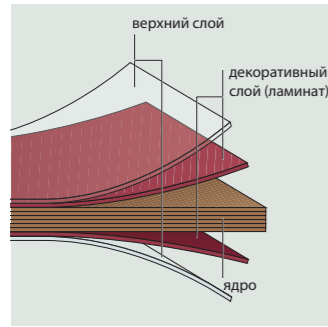

Торговые павильоны и киоски из антивандальных HPL-панелей

ФАСАДЫ

200 стандартных декоров

Панели Exterior – универсальные антивандальные крупноформатные панели с двусторонним ламинированным покрытием. Панели имеют толщину от 2 – 20 мм. **Максимальный формат – 1860 x 4200**. Широкая палитра цветов дополняется возможностью заказа индивидуального декора.